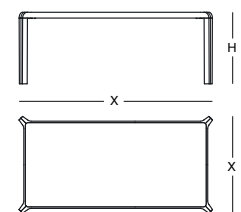

**Table**  
Structure en acier peint en noir. Structure en frêne massif teinté rouvre ou moka, ou laqué à pores ouverts dans les couleurs rouge amarante et noir. Plateaux en verre trempé dos laqué en couleur rouge amarante en combinaison avec la structure laquée amarante, espresso en combinaison avec la structure teintée rouvre et teintée moka, noir en combinaison avec la structure laquée

noire, ou plateau en cuir sellier couleur tabac 0813 en combinaison avec la structure teintée rouvre, plateau en cuir sellier couleur marron foncé 0806 en combinaison avec la structure teintée rouvre, plateau en cuir sellier couleur boue 0841 en combinaison avec la structure teintée rouvre, plateau en cuir sellier noir 0801 en combinaison avec la structure laquée noire, plateau en cuir sellier gris anthracite 0807 en combinaison avec la

Dimensioni/Sizes/Dimensions/Abmessungen /Medidas  
180x100cm  
200x100cm  
240x100cm  
150x150cm

Struttura/Frame/Structure/Gestell/Estructura